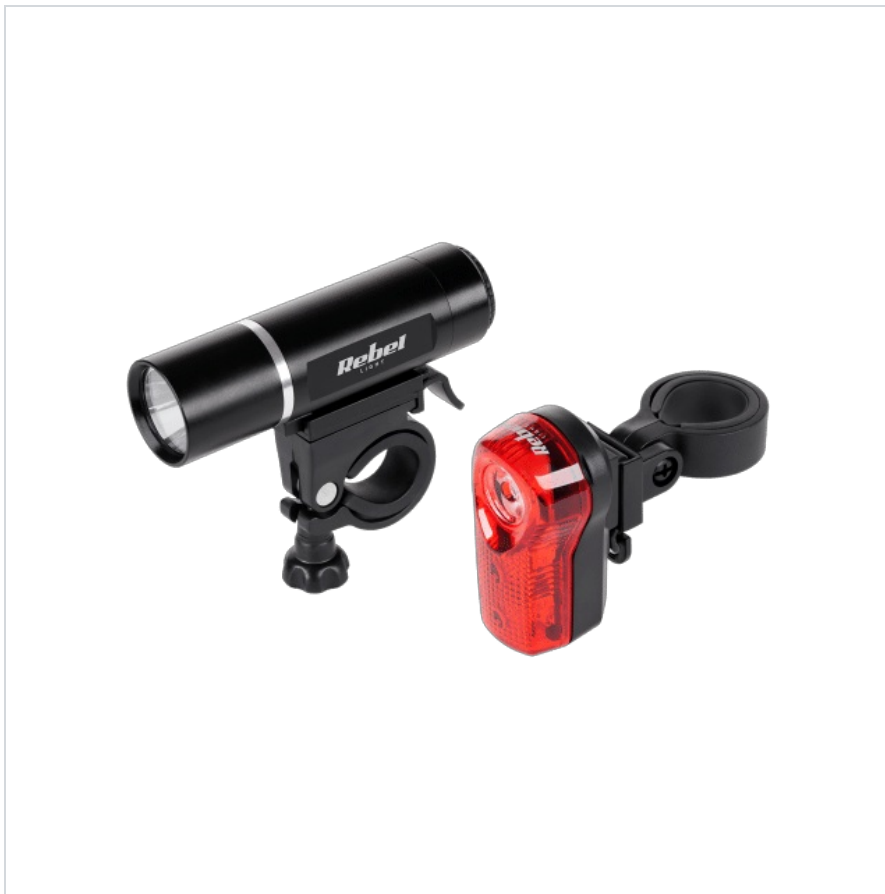

Komplet świateł do roweru Rebel

Rebel

Marka:

Rebel

Producent:

LECHPOL ELECTRONICS

LESZEK Spółka

komandytowa

Kod produktu:

URZ0015

Kod EAN:

5901436780946

Opis

Komplet świateł do roweru Rebel

Komplet świateł do roweru Rebel to niezawodne i praktyczne rozwiązanie, które zwiększa bezpieczeństwo podczas jazdy zarówno w dzień, jak i w nocy. Zestaw składa się z lampy przedniej i tylnej, które zapewniają widoczność na drodze i ochronę przed niebezpieczeństwami.