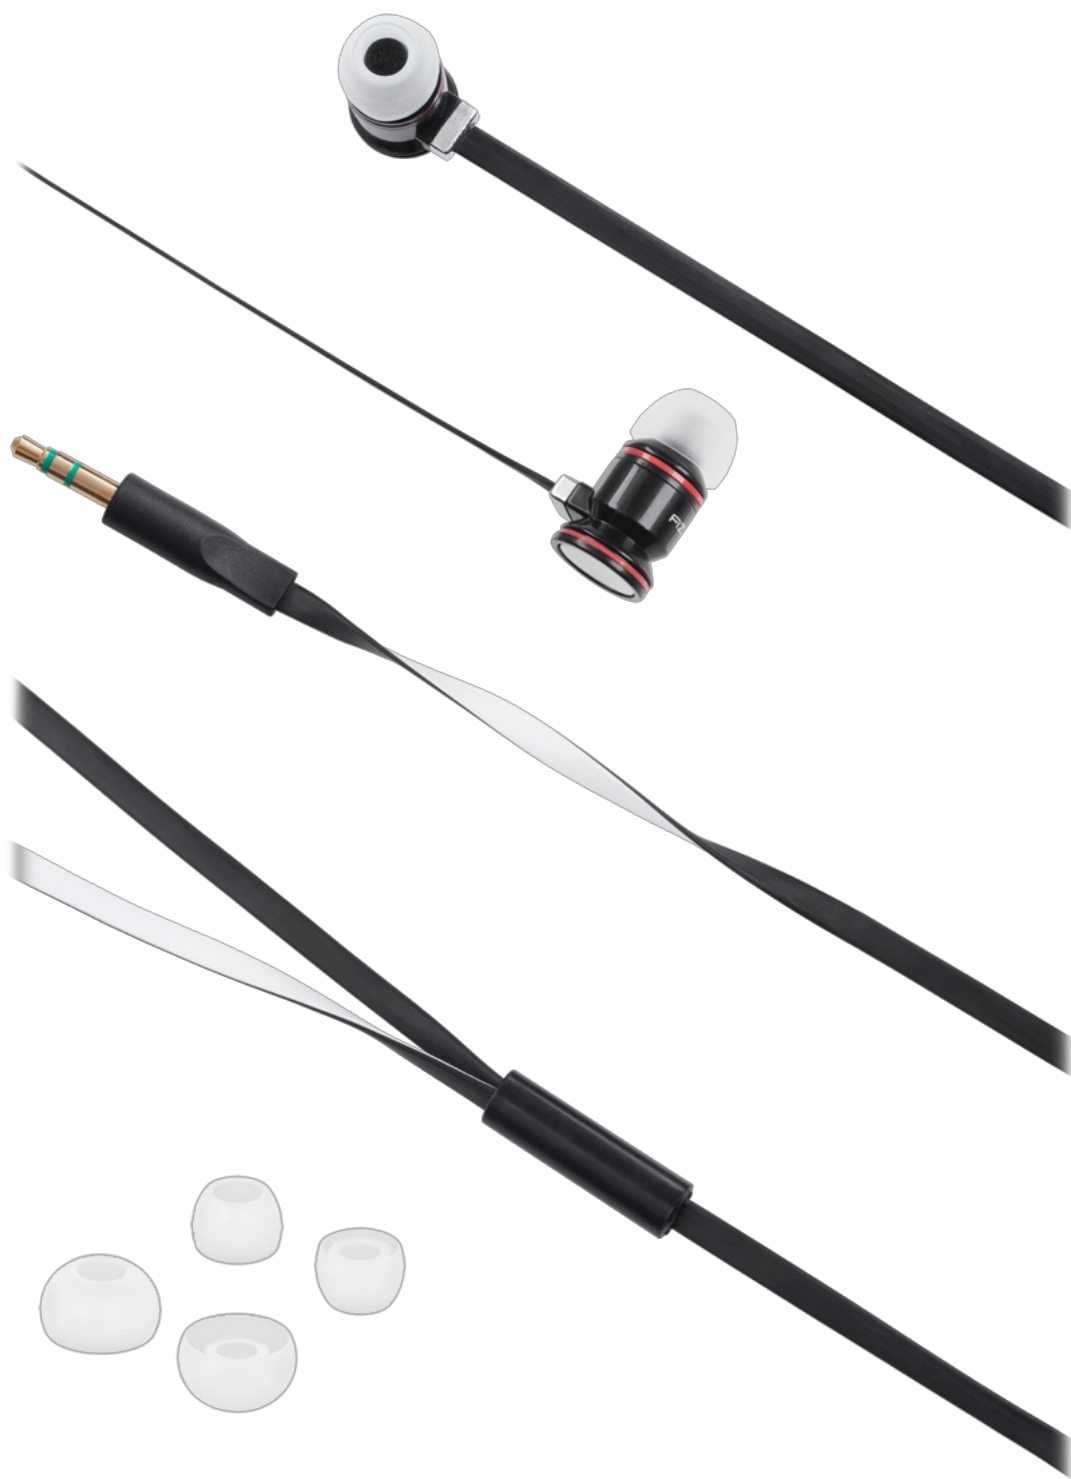

Słuchawki douszne Azusa super bass

Marka:
Azusa

Producent:
LECHPOL ELECTRONICS
LESZEK Spółka
komandytowa

Kod produktu:
SLU0046

Kod EAN:
5901436774150

Opis

Słuchawki douszne Azusa Super Bass

Słuchawki douszne Azusa Super Bass to doskonały wybór dla osób szukających wyjątkowej jakości dźwięku oraz głębokich basów w kompaktowej formie. Zapewniają one doskonałe wrażenia audio w różnych warunkach.

Wysoka jakość dźwięku

Słuchawki oferują szeroki zakres pasma przenoszenia od 17 Hz do 21 000 Hz, co umożliwia precyzyjne odwzorowanie zarówno niskich, jak i wysokich częstotliwości. Impedancja 32 Ohm zapewnia kompatybilność z szeroką gamą urządzeń, od smartfonów po odtwarzacze muzyki, gwarantując jednocześnie optymalną jakość dźwięku.

Wysoka efektywność

Poziom ciśnienia akustycznego wynoszący 115 dB przy 1 kHz/1 V ms zapewnia dynamiczne i mocne brzmienie, które jest idealne do odtwarzania intensywnych basów oraz szczegółowych tonów wysokich. Słuchawki doskonale sprawdzają się w różnych gatunkach muzycznych, oferując pełne i wyraźne brzmienie.

Komfort i wygoda użytkowania

Słuchawki wyposażone są w kabel o długości 1,2 m, który zapewnia wygodę użytkowania i swobodę ruchów. Wtyk jack 3,5 mm umożliwia łatwe podłączenie do większości urządzeń audio, co czyni je wszechstronnym rozwiązaniem do codziennego użytku.