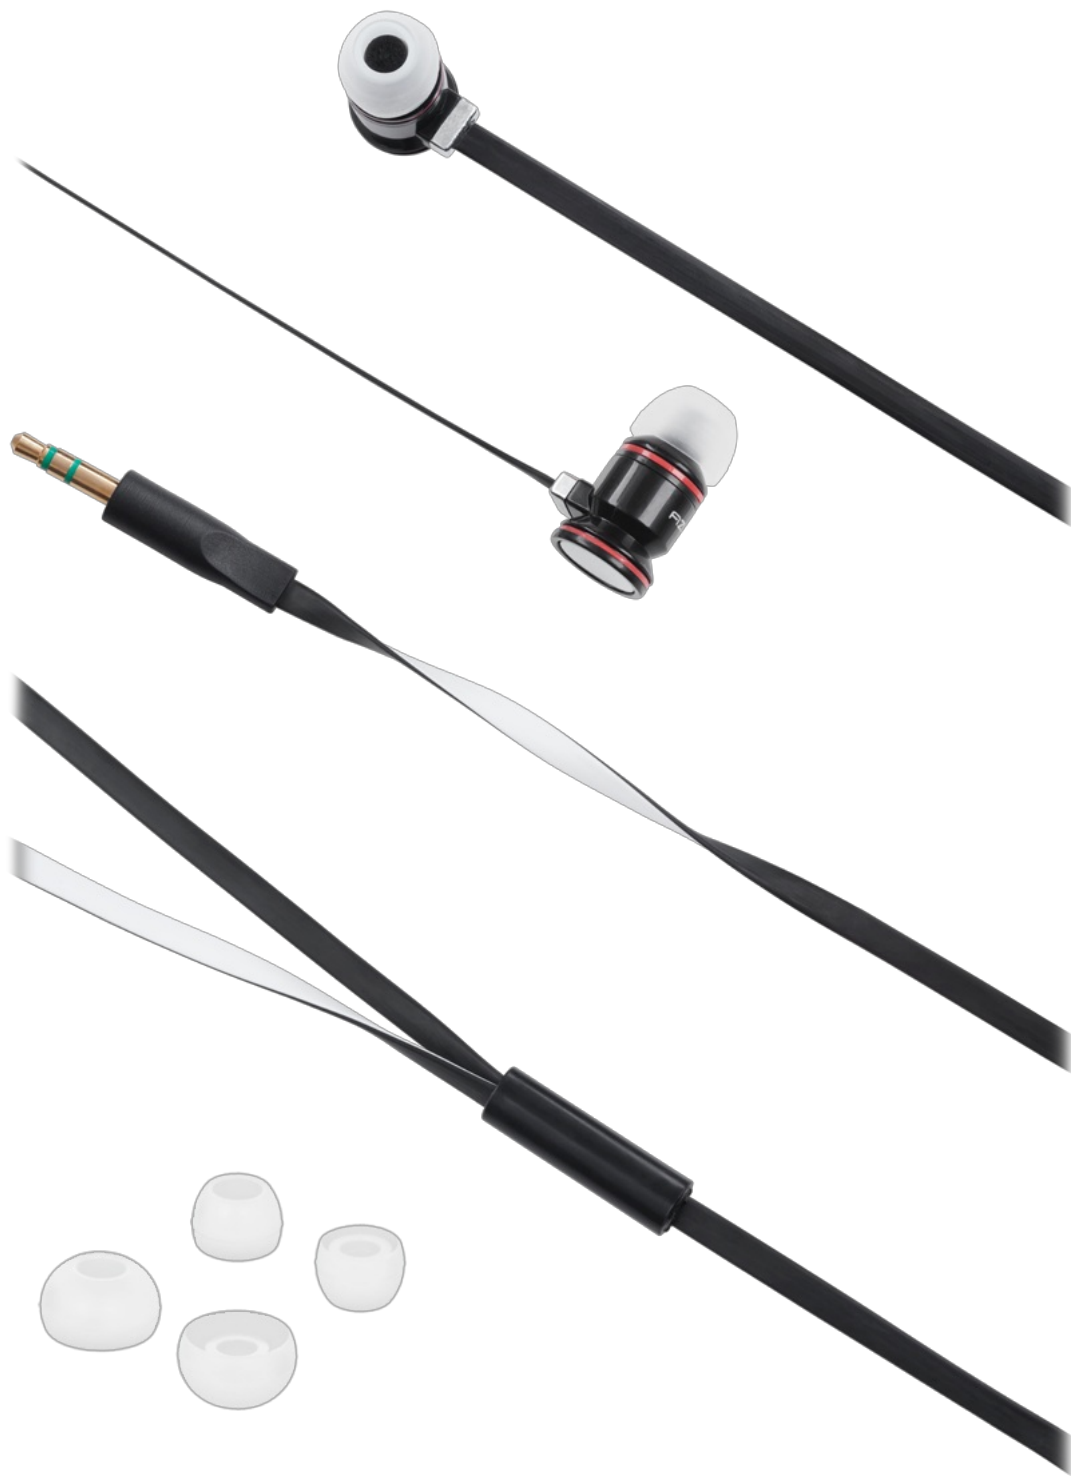

## Słuchawki douszne Azusa super bass

---

**Marka:**  
Azusa

**Producent:**  
LECHPOL ELECTRONICS  
LESZEK Spółka  
komandytowa

**Kod produktu:**  
SLU0046

**Kod EAN:**  
5901436774150

#### Słuchawki douszne Azusa Super Bass

Słuchawki douszne Azusa Super Bass to doskonały wybór dla osób szukających wyjątkowej jakości dźwięku oraz głębokich basów w kompaktowej formie. Zapewniają one doskonałe wrażenia audio w różnych warunkach.

## Komfort i wygoda użytkowania

Słuchawki wyposażone są w kabel o długości 1,2 m, który zapewnia wygodę użytkowania i swobodę ruchów. Wtyk jack 3,5 mm umożliwia łatwe podłączenie do większości urządzeń audio, co czyni je wszechstronnym rozwiązaniem do codziennego użytku.