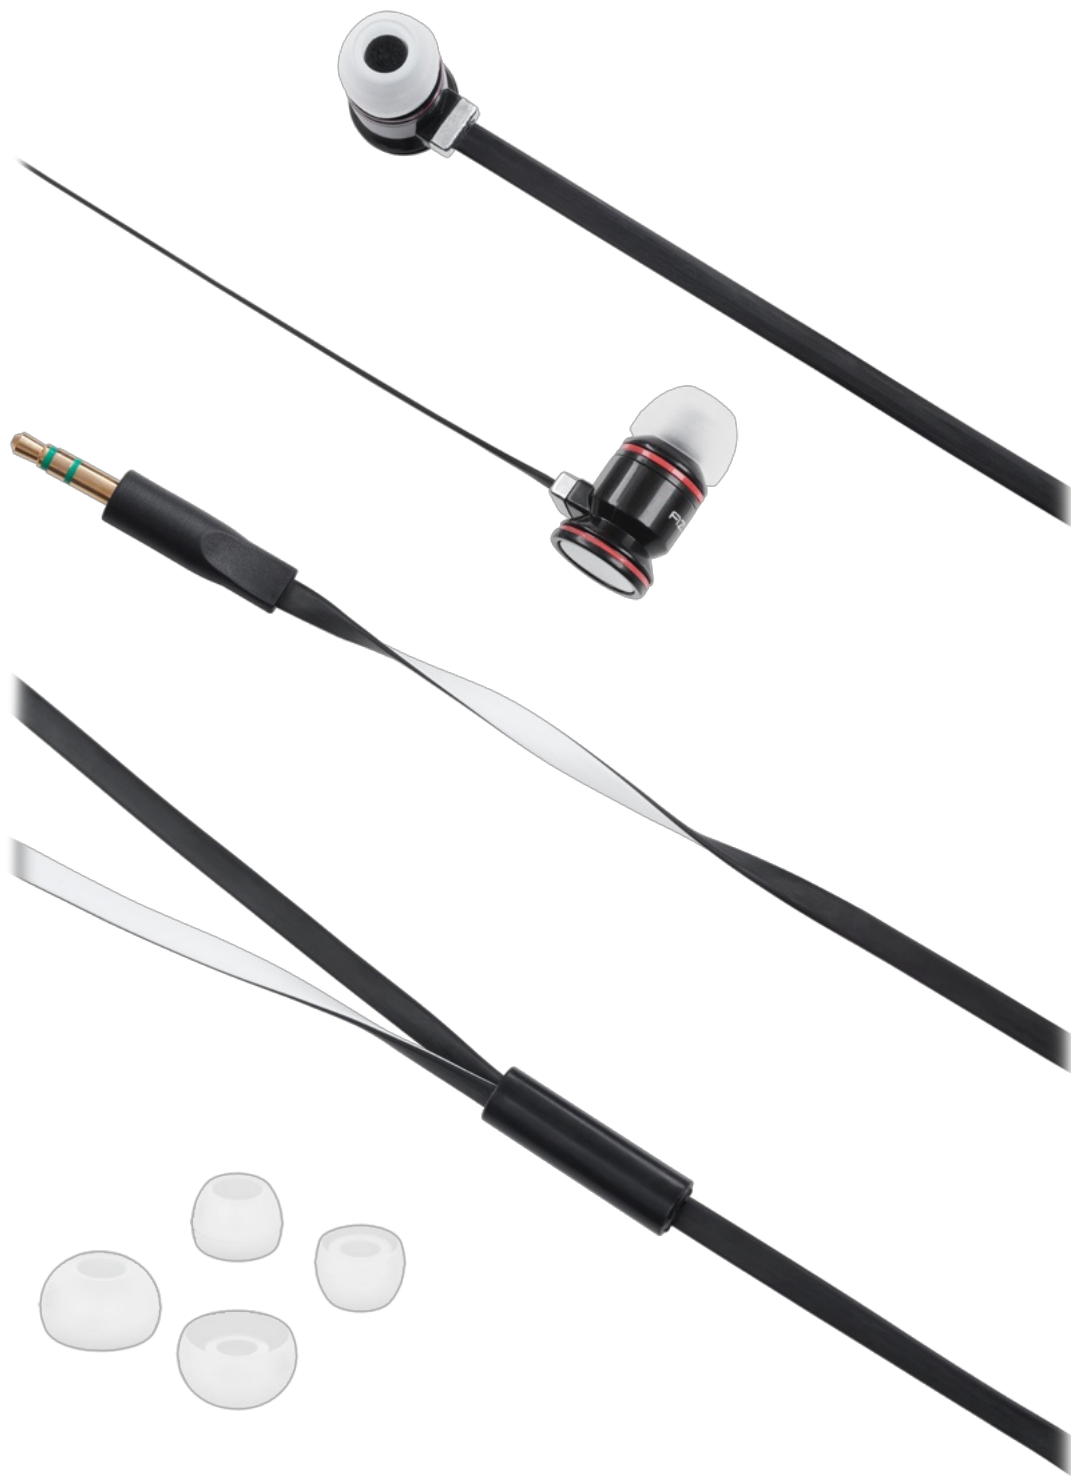

Słuchawki douszne Azusa super bass

Marka:
Azusa

Kod produktu:
SLU0046

Kod EAN:
5901436774150

Opis

Słuchawki douszne Azusa Super Bass

Słuchawki douszne Azusa Super Bass to doskonały wybór dla osób szukających wyjątkowej jakości dźwięku oraz głębokich basów w kompaktowej formie. Zapewniają one doskonałe wrażenia audio w różnych warunkach.

Wysoka jakość dźwięku

Słuchawki oferują szeroki zakres pasma przenoszenia od 17 Hz do 21 000 Hz, co umożliwia precyzyjne odwzorowanie zarówno niskich, jak i wysokich częstotliwości. Impedancja 32 Ohm zapewnia kompatybilność z szeroką gamą urządzeń, od smartfonów po odtwarzacze muzyki, gwarantując jednocześnie optymalną jakość dźwięku.

Wysoka efektywność

Poziom ciśnienia akustycznego wynoszący 115 dB przy 1 kHz/1 V ms zapewnia dynamiczne i mocne brzmienie, które jest idealne do odtwarzania intensywnych basów oraz szczegółowych tonów wysokich. Słuchawki doskonale sprawdzają się w różnych gatunkach muzycznych, oferując pełne i wyraźne brzmienie.

Komfort i wygoda użytkowania

Słuchawki wyposażone są w kabel o długości 1,2 m, który zapewnia wygodę użytkowania i swobodę ruchów. Wtyk jack 3,5 mm umożliwia łatwe podłączenie do większości urządzeń audio, co czyni je wszechstronnym rozwiązaniem do codziennego użytku.