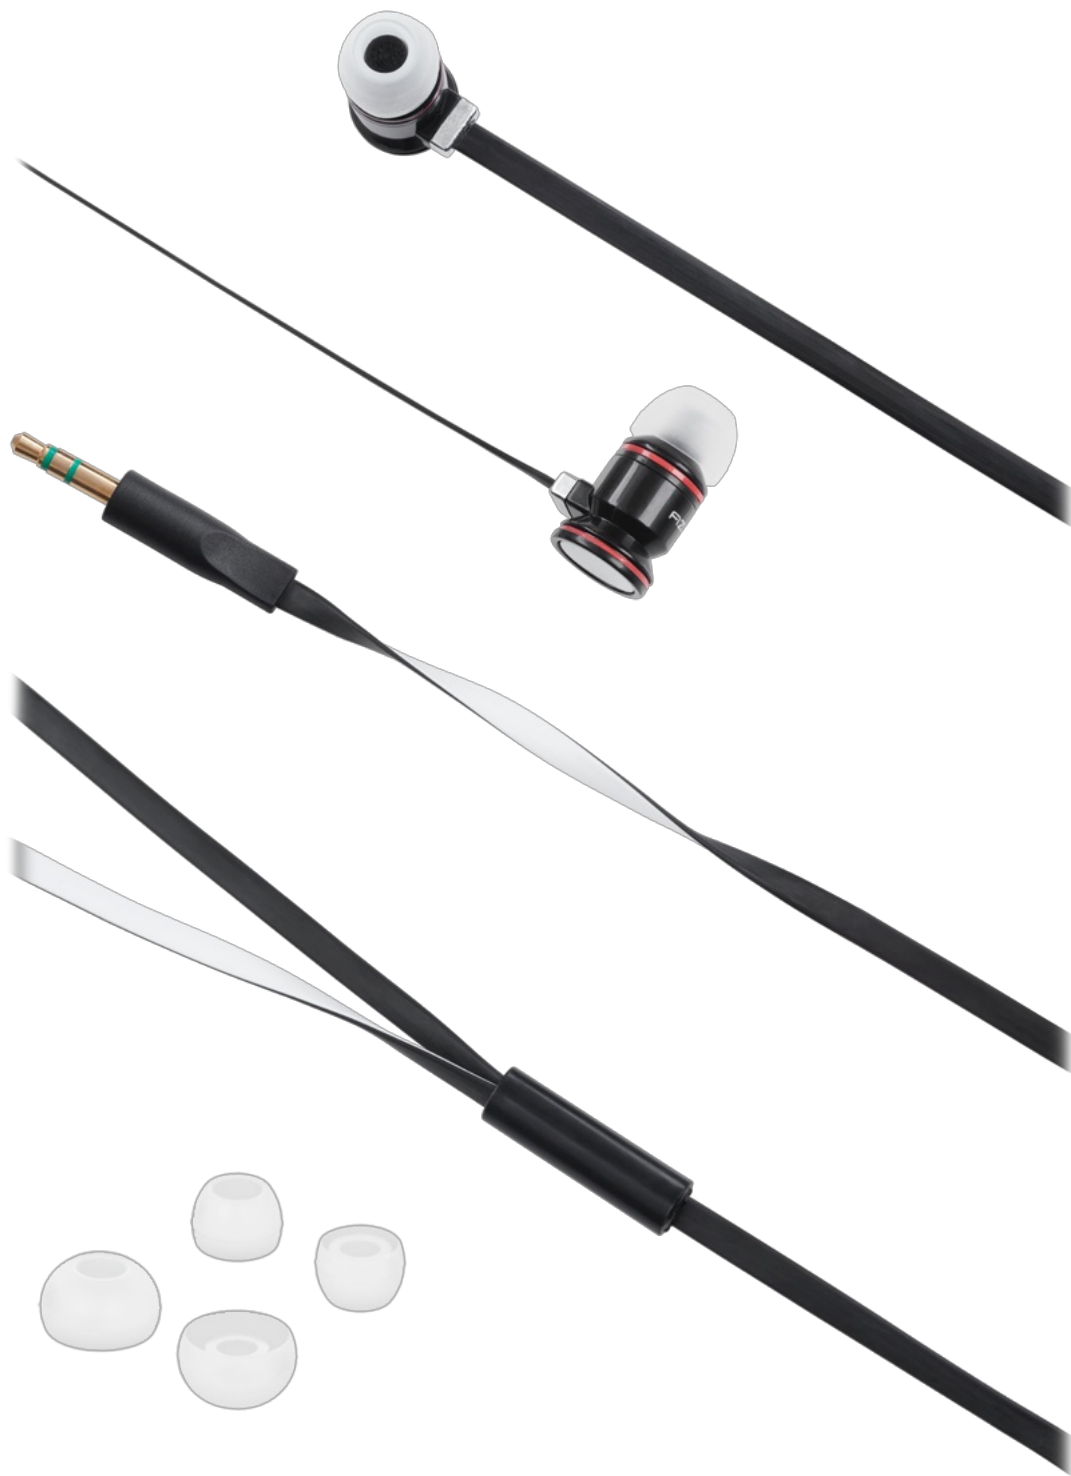

Słuchawki douszne Azusa super bass

Marka:
Azusa

Producent:
LECHPOL ELECTRONICS
LESZEK Spółka
komandytowa

Kod produktu:
SLU0046

Kod EAN:
5901436774150

Opis

Słuchawki douszne Azusa Super Bass

Słuchawki douszne Azusa Super Bass to doskonały wybór dla osób szukających wyjątkowej jakości dźwięku oraz głębokich basów w kompaktowej formie. Zapewniają one doskonałe wrażenia audio w różnych warunkach.

Wysoka jakość dźwięku

Słuchawki oferują szeroki zakres pasma przenoszenia od 17 Hz do 21 000 Hz, co umożliwia precyzyjne odwzorowanie zarówno niskich, jak i wysokich częstotliwości. Impedancja 32 Ohm zapewnia kompatybilność z szeroką gamą urządzeń, od smartfonów po odtwarzacze muzyki, gwarantując jednocześnie optymalną jakość dźwięku.

Wysoka efektywność

Poziom ciśnienia akustycznego wynoszący 115 dB przy 1 kHz/1 V ms zapewnia dynamiczne i mocne brzmienie, które jest idealne do odtwarzania intensywnych basów oraz szczegółowych tonów wysokich. Słuchawki doskonale sprawdzają się w różnych gatunkach muzycznych, oferując pełne i wyraźne brzmienie.

Komfort i wygoda użytkowania

Słuchawki wyposażone są w kabel o długości 1,2 m, który zapewnia wygodę użytkowania i swobodę ruchów. Wtyk jack 3,5 mm umożliwia łatwe podłączenie do większości urządzeń audio, co czyni je wszechstronnym rozwiązaniem do codziennego użytku.