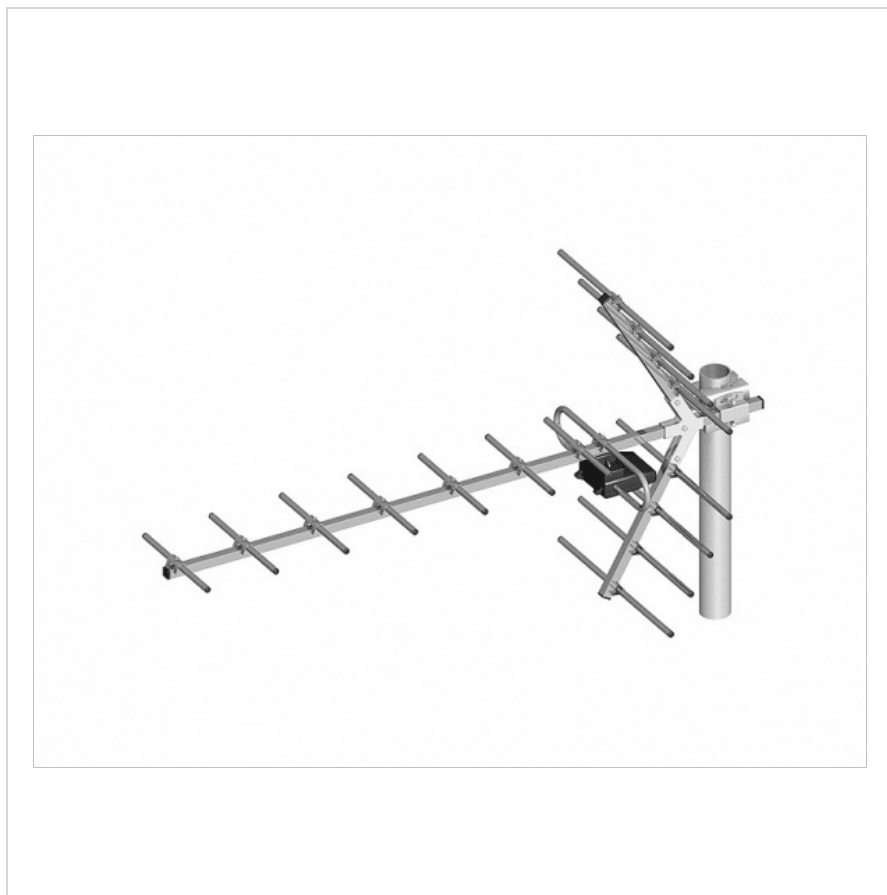

Antena TV kierunkowa 21-60 "Yaga" 16-elementów bez symetryzatora Tamiza

Marka:

Inne

Kod produktu:

ANT0192

Kod EAN:

5901436769347

Specyfikacja

Dane logistyczne		
Gabaryt		W020G020-S-2

Jednostka miary	Ilość	Waga netto	Waga brutto	Szer. x Dł. x Wys.
szt.	1 szt.	0.58 Kg	0.595 Kg	23 cm x 88 cm x 10 cm
kart.	9 szt.	6.2 Kg	6.4 Kg	31 cm x 119 cm x 27 cm