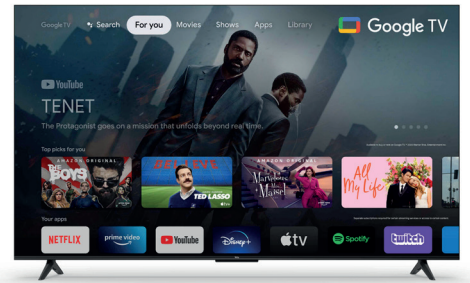

TCL

65P635

EKRAN

Rozmiar ekranu (cale/cm)	65 / 165.1
Widoczny rozmiar ekranu: przekątna (cale/cm)	64.5 / 164
Rozdzielczość-panel	UHD
Kolor-technologia	Dynamic color
HDR	-
Formaty HDR	HDR10, HLG
Jasność HDR	-
PPI*	2300
Rozdzielczość	3840x2160
Zakrzywienie/krzywizna panel 10 bit	Tak
Kontrast dynamiczny	Mega
Przetwarzanie obrazu	Silnik IPQ 2.0
Konwersacja powłoka Ultra AR	-
Skalowanie obrazu do UHD	UHD Machine Learning AI SR
Zarządzanie kolorami	20P & 2P calibration
Cyfrowa redukcja szumów	Tak
Tryb filmowy	Tak

* Picture performance Index

AUDIO

Moc dźwięku	2x10 W
Moc dźwięku - muzyka	-
Dolby	Dolby AC4
Sound Processing	Dolby Audio
Stabilizator	-
Typ głośników	System dźwięku 2.0
Jakość dźwięku	-
Głośniki	Pełny zakres, skierowane w dół
Cyfrowa czystość dźwięku	-
Woofery	-
Automatyczna regulacja głośności	Tak

SMART

Procesor	Quad Core
SmartTV 2.0	Google TV (29 języków)
Android OS	GoogleTV (ATV 11.0)
GuideOn (Internet EPG)	-
4K	Netflix, YouTube, Amazon Prime, Apple TV+ i wiele więcej
aplikacje	Google Play Store
Media społecznościowe	-
Przeglądarka	-
JbbTV	2.0.2
Zintegrowany mikrofon telewizyjny	-

UDOGODNIENIA

Smartphone/ Tablet - pilot	Tak
USB multimedia	Yes
Napisy	Tak
Kompatybilność - divx	-
Zegar & wyłącznik czasowy	-
Tryb Gry	Automatyczny
Tryb sportowy	Tak
Multipicture	PAT
wyłącznik czasowy	Tak
Tryb hotelowy	Tak
Języki	29
HDMI CEC (T-Link)	Pełny
HDMI szybkie przełączenie	Tak

* Produkt nie zawiera USB

ŁĄCZNOŚĆ

Bluetooth	A2DP, HID
DLNA 1.5	Tak
WiFi Display	Chromecast & T-cast
wsparcie USB HID	Tak

STEROWANIE

Baterie	Tak
Pilot	RC902V1+RC802NU1

TUNER

Tuner DTV	DVB-T2/C/S2
Dekodowanie video	H.265 UHD, H.264, MPEG-2
Tuner analogowy	Tak
System analogowy	PAL/SECAM/NTSC (AV) BG/DK/ILL'
CI+	Tak (1.4, ECP)
EPG (DVB EIT/SI)	do 8 dni
wyszukiwanie kanałów	Tak
Teletext	Tak

ŁĄCZNOŚĆ

HDMI	3 x 2.1
HDCP 2.3	2,3
USB	1 x 2.0
YPbPr	CVBS opcjonalnie
DVI-in (video)	-
Ethernet (LAN RJ-45)	Tak
WiFi	wbudowany ac/n/g 2.4/5Ghz MIMO
Digital Audio Out	Optyczne
Słuchawki	Tak
Antena jack input (naziemna/kablowa)	1
Antena jack input (satelitarna)	1
Satelita - Zgodność z normami: DiseqC / SCD	Tak v.2.2 / Aktualizacja
CI	1
HDMI eARC/ARC	eARC HDMI1
HDMI maksymalna rozdzielczość	2160P/60Hz 422 12bit
MHL	-
Kabel zasilający	odpinany 1.5m

GAMING/ESPORT

HDMI 2.1 :	Funkcje	UHD 120p, ALLM
	VRR / FreeSync / G-sync	-

PROJEKT

Kolor	Brushed dark metal front
Typ podstawy	200 x 200 mm
Typ podstawy	W kształcie litery Y

ZASILANIE

EEl 2021 class SDR (X1)	-
Roczne zużycie energii SDR (EEI 2021) (X1)	-
EEl 2021 class HDR (X1)	-
Roczne zużycie energii HDR (EEI 2021) (X1)	-
EEl 2021 class SDR (X2)	-
Roczne zużycie energii SDR (EEI 2021) (X2)	-
EEl 2021 class HDR (X2)	-
Roczne zużycie energii HDR (EEI 2021) (X2)	-
Automatyczny wyłącznik	Tak
Zasilanie	-
Pobór mocy (tryb gotowości)	-
Pobór mocy (tryb gotowości sieci)	- W
Współczynnik wartości szczytowej luminancji	65%
Pobór mocy (maksymalny)	-
zawartość rtęci	0,0 mg
Obecność ołowiu	Nie

ROZMIAR I WAGA