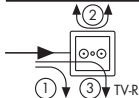

9070087

BS-101

RANGO DE FRECUENCIAS FREQUENCY RANGE GAMME DE FREQUENCE RANGO DE FRECUENCIAS FREQUENZBEREICH	MHz	I/O	5 - 2400
		C1	5 - 862
		C2	930 - 2400
① ATENUACIÓN BASIC LOSS ATTENUATION ATENUAÇÃO DAMPFUNG	dB	FM	0,2 ±0,1
		TV	1,0 ±0,5
		SAT	1,2 ±0,6
② DESACOPLO ISOLATION DECOUPLAGE ISOLAMENTO ENTKOPPLUNG	dB	FM	>45
		TV	>14
		SAT	>14
SELECTIVIDAD SELECTIVITY SELECTIVITE SELECTIVIDADE SELEKTIV	dB	③ TV-R	>15
		④ SAT	>15