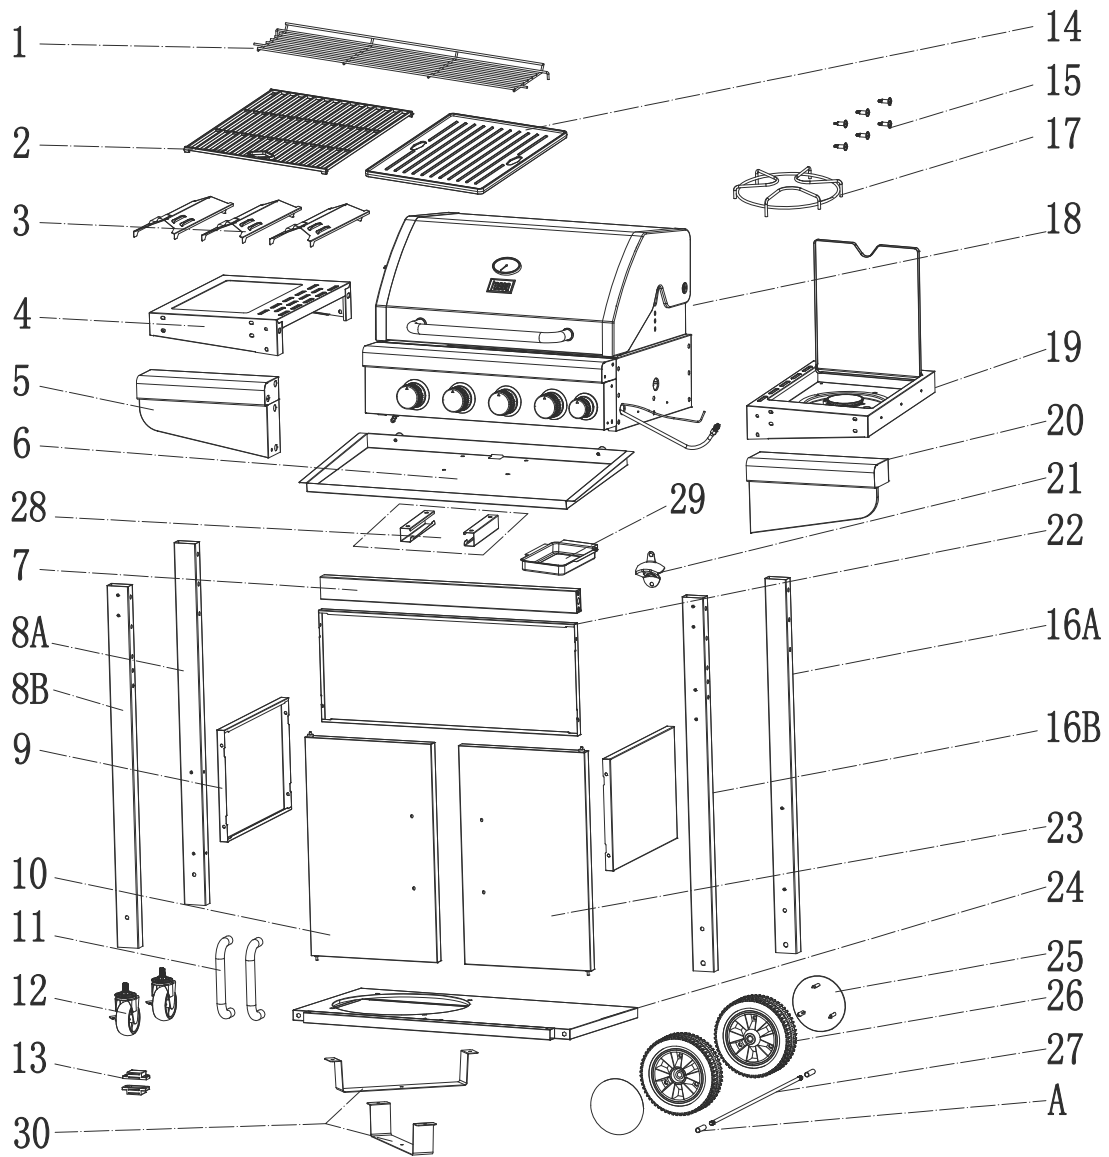

## Gas barbecue grill

**Assembly manual**  
**TSA0096HQ**

1		x1
2		x1
3		x3
4		x1

5		x1
6		x1
7		x1
8A		x1

8B		x1
9		x2
10		x1
11		x2
12		x2
13		x2
14	2 	x1
15		x6
16A		x1
16B		x1
17		x1
18		x1

19		x1
20		x1
21		x1
22		x1
23		x1
24		x1
25		x2
26		x2
27		x1
28		x1
29		x1
30		x2