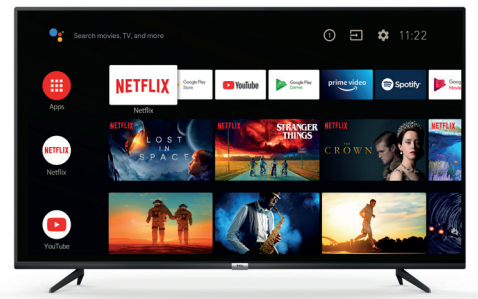

TCL

50P615

50"

Smukły 4K TV z HDR i Android TV

Precyzja Obrazu

4K HDR

4K HDR
doskonały kontrast, żywe i naturalne kolory oraz najdrobniejsze szczegóły

Micro Dimming PRO
dla lepszego kontrastu

NETFLIX

NETFLIX
teraz dostępny w jakości 4K UHD HDR

YouTube

YouTube
teraz dostępny w jakości 4K UHD HDR

Alexa
Niech Twój głos kontroluje Twój świat

TCL**50P615****EKRAN**

Rozmiar ekranu (cale/cm)	50 / 127
Widoczny rozmiar ekranu: przekątna (cale/cm)	50 / 126
Rozdzielczość-panel	UHD
Kolor-technologia	Dynamic color
HDR	-
Formaty HDR	HDR10, PQ10, HLG
Jasność HDR	-
PPI*	1500
Rozdzielczość	3840x2160
Zakrzywienie/krzywizna	-
panel 10 bit	Tak
Kontrast dynamiczny	Mega
Przetwarzanie obrazu	IPQ 2.0 Engine
Konwersacja	Yes
powłoka Ultra AR	-
Skalowanie obrazu do UHD	UHD Super Resolution
Zarządzanie kolorami	20P & 2P calibration
Cyfrowa redukcja szumów	Tak
Tryb filmowy	Tak