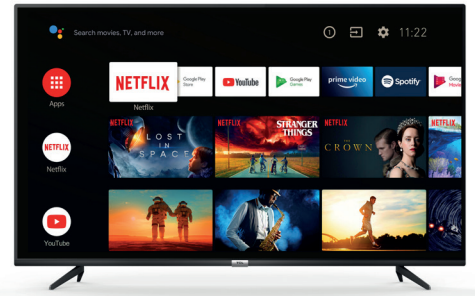

NETFLIX

NETFLIX
teraz dostępny w jakości 4K UHD HDR

YouTube

YouTube
teraz dostępny w jakości 4K UHD HDR

Alexa
Niech Twój głos kontroluje Twój świat

TCL**55P615****EKRAN**

Rozmiar ekranu (cale/cm)	55 / 139.7
Widoczny rozmiar ekranu: przekątna (cale/cm)	54.6 / 139
Rozdzielczość-panel	UHD
Kolor-technologia	Dynamic color
HDR	-
Formaty HDR	HDR10, PQ10, HLG
Jasność HDR	-
PPI*	1500
Rozdzielczość	3840x2160
Zakrzywienie/krzywizna	-
panel 10 bit	Tak
Kontrast dynamiczny	Mega
Przetwarzanie obrazu	IPQ 2.0 Engine
Konwersacja	Yes
powłoka Ultra AR	-
Skalowanie obrazu do UHD	UHD Super Resolution
Zarządzanie kolorami	20P & 2P calibration
Cyfrowa redukcja szumów	Tak
Tryb filmowy	Tak