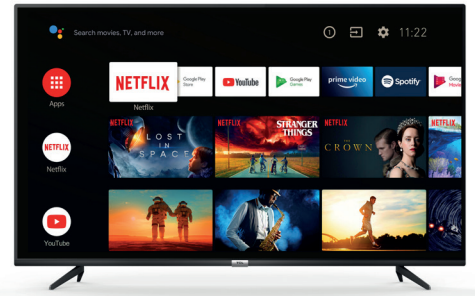

TCL

65P615

65"

Smukły 4K TV z HDR i
Android TV

Precyzja Obrazu

4K HDR

4K HDR
doskonały kontrast, żywe i naturalne kolory oraz najdrobniejsze szczegóły

Micro Dimming PRO
dla lepszego kontrastu

NETFLIX

NETFLIX
teraz dostępny w jakości 4K UHD HDR

YouTube

YouTube
teraz dostępny w jakości 4K UHD HDR

Alexa
Niech Twój głos kontroluje Twój świat

TCL

65P615

EKRAN