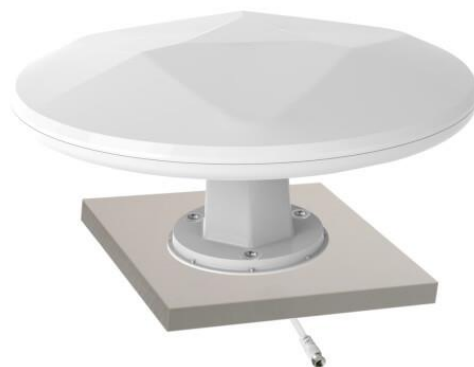

Stopa na stałe

Możliwość przymocowania anteny na stopie na stałe do podłoża (np. na dachu pojazdu, pod owiewką itp.) Przewód anteny poprowadzony jest w środku stopki, co ułatwia montaż i zwiększa estetykę.

Co ważne, istnieje możliwość schowania kabla w stopce. Niepotrzebny jest dodatkowy otwór w dachu na kabel - przewód można przepuścić przez otwór znajdujący się na dole stopy anteny. Takie rozwiązanie zwiększa estetykę i ułatwia montaż.

Uniwersalna antena DVB-T/DVB-T2