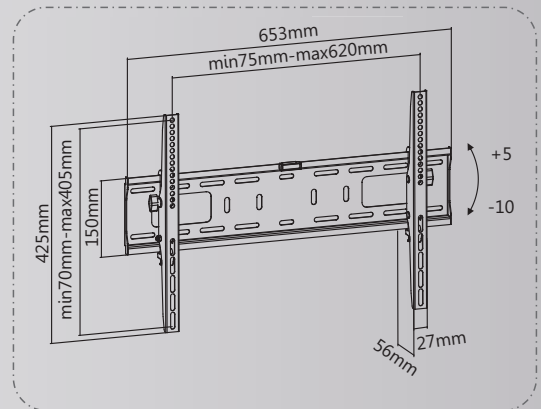

# Medium Tilt Flat Screen Wall Mount

**UCH0186**

Dimensions: 69x28.3x33cm  
G.W/N.W: 21.94/18.4KG

Max.VESA 600x400