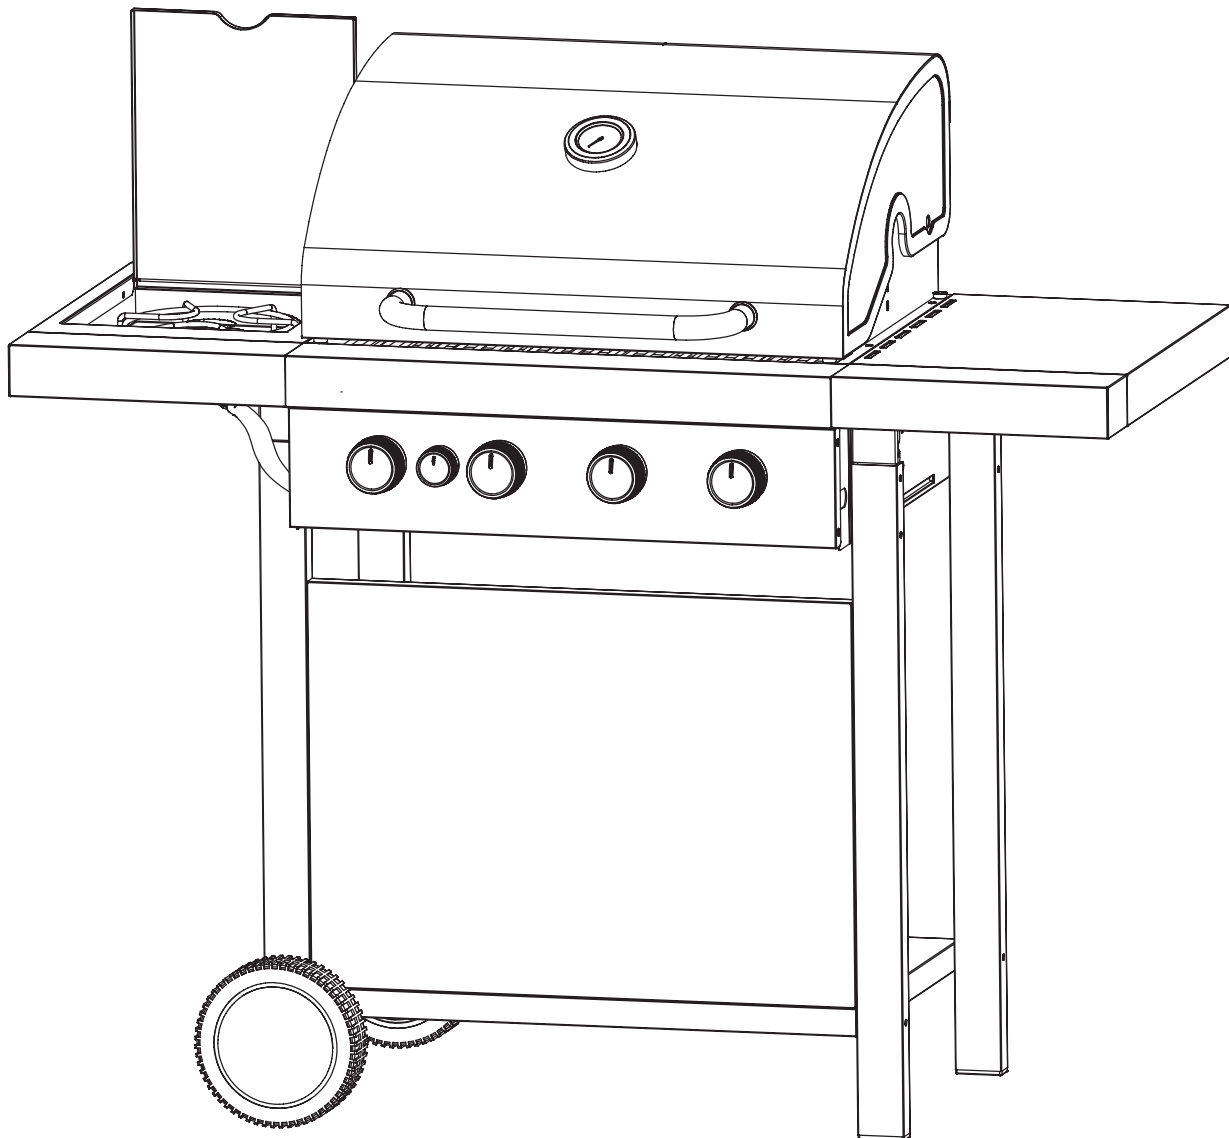

reesa®

Gas barbecue grill

Assembly manual
TSA0082

1		x1
2		x1
3		x1
4		x1
5		x1

20A		x1
20B		x1
8		x2
9		x1
10		x1

11		x2
12		x1
13		x1
14		x1
15		x1
16		x1

17		x1
18		x4
19		x1
20C		x1
20D		x1

A		x12
M5x65		
B		x2
M10		
C		x16
M5x10		
D		x2
Ø11		