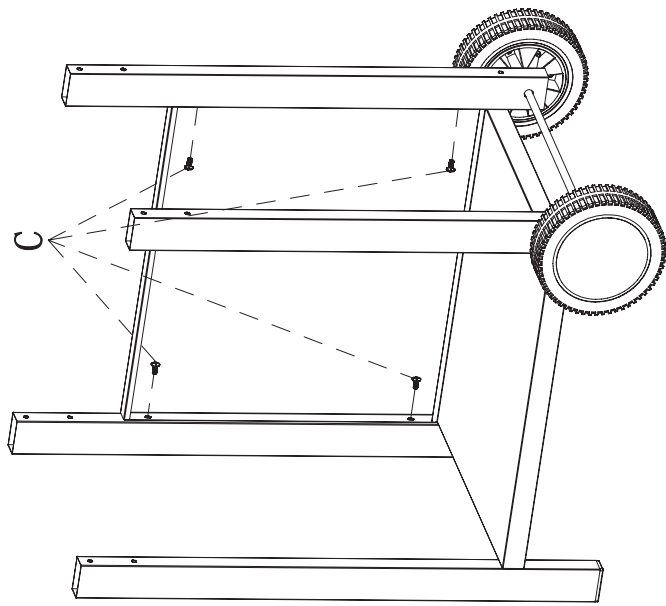

3

C x4

1

A x4

4

E x2

F x2

2

B x2

D x2