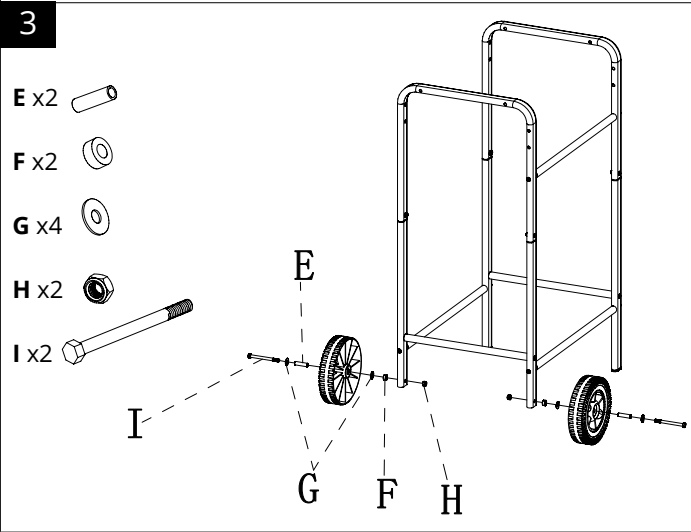

reesa[®]

Gas barbecue grill

Assembly manual
TSA0080

1		x1
2		x1
3		x1
4		x1

5		x1
6		x1
7		x1
8		x1

9		x2
10		x2
11		x2
12		x2
13		x3
14		x2
15		x2

16		x2
17		x1
18		x1
19		x1
20		x2
21		x1

A		x18
M5x12		
B		x18
M5		
C		x8
M5x25		
D		x14
M5x40		
E		x2
Ø8xØ6,4x30		
F		x2
Ø6,5xØ12x5		
G		x4
Ø6,5xØ14		

H		x2
M6		
I		x2
M6x70		
J		x4
M4x8		
K		x2
M6		
L		x2
Ø8xØ5x32		
M		x2
Ø1,5x38		

16

17

**Deutsch****Korrekte Entsorgung dieses Produkts (Elektromüll)**

(Anzuwenden in den Ländern der Europäischen Union und anderen europäischen Ländern mit einem separaten Sammelsystem) Die Kennzeichnung auf dem Produkt bzw. auf der dazugehörigen Literatur gibt an, dass es nach seiner Lebensdauer nicht zusammen mit dem normalen Haushaltsmüll entsorgt werden darf. Entsorgen Sie dieses Gerät bitte getrennt von anderen Abfällen, um der Umwelt bzw. der menschlichen Gesundheit nicht durch unkontrollierte Müllbeseitigung zu schaden. Recyceln Sie das Gerät, um die nachhaltige Wiederverwertung von stofflichen Ressourcen zu fördern. Private Nutzer sollten den Händler, bei dem das Produkt gekauft wurde, oder die zuständigen Behörden kontaktieren, um in Erfahrung zu bringen, wie sie das Gerät auf umweltfreundliche Weise recyceln können. Gewerbliche Nutzer sollten sich an Ihren Lieferanten wenden und die Bedingungen des Verkaufsvertrags konsultieren. Dieses Produkt darf nicht zusammen mit anderem Gewerbemüll entsorgt werden.