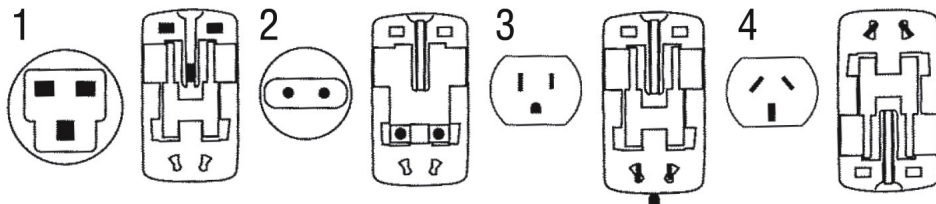

Made in China for LECHPOL Zbigniew Leszek, Miętne, 1 Garwolińska Street 08-400 Garwolin.

PL

Złącze AC uniwersalne ZLA0571

UNIWERSALNE ZŁĄCZE AC

Adapter można podłączyć do 4 typów gniazd zasilania (patrz powyższy rysunek). Urządzenie posiada wskaźnik zasilania oraz zabezpieczenie przeciwprzepięciowe. Złącze pasuje do gniazd w Europie/UK/USA/Chinach/Japonii/Australii/Hiszpanii oraz wielu innych krajach świata.