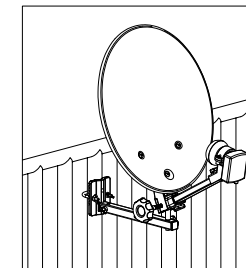

SATELLITE DISH 35CM ENGLISH

Table+Selftap screw

L Type Rod
Adjust+Fix plate
on Table

WALL

GLASS

POLE

Handrail
Vertical position

Handrail
Horizontal position

Plastic Box

24		Tool box cover	1
23		Screw kit	1
22		COMPASS	1
21		40mm LNBF Clamp	1
20		40mm LNBF Clamp Holder	1
19		Fix plate	1

18		Extention rod	1
17		Base	1
16		LNBF Arm	1
15		Reflector w/Bracket	1
10		1/4*2" drill self screw	1
9		L Type Rod Adjust	1
8		Plug	1
7		M6*35 Hex-head cap screw W/W	1
6		M8 Knob nut	1
5		M6*W38 U Bolt	1
4		M6 Wing nut	3
3		M6 knob bolt	3
2		M8 Knob nut	1
1		Ø4*16L self-drilling screw(eco-syn)	2
NO.	ITEM	DESCRIPTION	Q'TY

CZASZA CABLETECH 35CM POLSKI

24		Pudełko na śruby	1
23		Zestaw śrub	1
22		Kompas	1
21		40mm LNBF klamra	1
20		40mm LNBF klamra	1
19		Płytkę	1

18		Pręt	1
17		Podstawa	1
16		Ramię LNBF	1
15		Czasza	1
10		1/4"×2" Wkręty	1
9		Pręt L	1
8		Zaślepka	1
7		M6*35 Śruba	1
6		M8 Śruba	1
5		M6*W38 Uchwyt U	1
4		M6 Nakrętka	3
3		M6 Śruba	3
2		M8 Śruba	1
1		∅ 4*16L Wkręt	2
NR.	POZYCJA	OPIS	ILOŚĆ