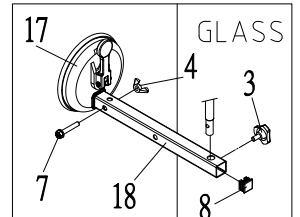

SATELLITE DISH 35CM ENGLISH

Table+Selftap screw

L Type Rod
Adjust+Fix plate
on Table

WALL

GLASS

POLE

Handrail
Vertical position

Handrail
Horizontal position

Plastic Box

24		Tool box cover	1
23		Screw kit	1
22		COMPASS	1
21		40mm LNBF Clamp	1
20		40mm LNBF Clamp Holder	1
19		Fix plate	1

18		Extention rod	1
17		Base	1
16		LNBF Arm	1
15		Reflector w/Bracket	1
10		1/4*2" drill self screw	1
9		L Type Rod Adjust	1
8		Plug	1
7		M6*35 Hex-head cap screw W/W	1
6		M8 Knob nut	1
5		M6*W38 U Bolt	1
4		M6 Wing nut	3
3		M6 knob bolt	3
2		M8 Knob nut	1
1		Ø4*16L self-drilling screw(eco-syn)	2
NO.	ITEM	DESCRIPTION	Q'TY

CZASZA CABLETECH 35CM POLSKI

24		Pudełko na śruby	1
23		Zestaw śrub	1
22		Kompas	1
21		40mm LNBF klamra	1
20		40mm LNBF klamra	1
19		Płytkę	1

18		Pręt	1
17		Podstawa	1
16		Ramię LNBF	1
15		Czasza	1
10		1/4"×2" Wkręty	1
9		Pręt L	1
8		Zaślepka	1
7		M6*35 Śruba	1
6		M8 Śruba	1
5		M6*W38 Uchwyt U	1
4		M6 Nakrętka	3
3		M6 Śruba	3
2		M8 Śruba	1
1		∅ 4*16L Wkręt	2
NR.	POZYCJA	OPIS	ILOŚĆ