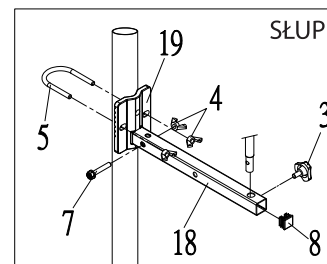

SATELLITE DISH 35CM ENGLISH

Table+Selftap screw

L Type Rod
Adjust+Fix plate
on Table

WALL

GLASS

POLE

Handrail
Vertical position

Handrail
Horizontal position

Plastic Box

24		Tool box cover	1
23		Screw kit	1
22		COMPASS	1
21		40mm LNBF Clamp	1
20		40mm LNBF Clamp Holder	1
19		Fix plate	1

18		Extention rod	1
17		Base	1
16		LNBF Arm	1
15		Reflector w/Bracket	1
10		1/4*2" drill self screw	1
9		L Type Rod Adjust	1
8		Plug	1
7		M6*35 Hex-head cap screw W/W	1
6		M8 Knob nut	1
5		M6*W38 U Bolt	1
4		M6 Wing nut	3
3		M6 knob bolt	3
2		M8 Knob nut	1
1		Ø4*16L self-drilling screw(eco-syn)	2
NO.	ITEM	DESCRIPTION	Q'TY

CZASZA CABLETECH 35CM POLSKI

24		Pudełko na śruby	1
23		Zestaw śrub	1
22		Kompas	1
21		40mm LNBF klamra	1
20		40mm LNBF klamra	1
19		Płytkę	1

18		Pręt	1
17		Podstawa	1
16		Ramię LNBF	1
15		Czasza	1
10		1/4"×2" Wkręty	1
9		Pręt L	1
8		Zaślepka	1
7		M6*35 Śruba	1
6		M8 Śruba	1
5		M6*W38 Uchwyt U	1
4		M6 Nakrętka	3
3		M6 Śruba	3
2		M8 Śruba	1
1		∅ 4*16L Wkręt	2
NR.	POZYCJA	OPIS	ILOŚĆ