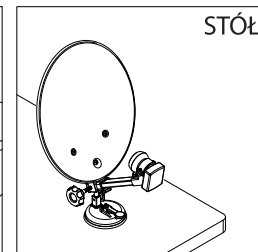

SATELLITE DISH 35CM ENGLISH

Table+Selftap screw

L Type Rod
Adjust+Fix plate
on Table

WALL

GLASS

POLE

Handrail
Vertical position

Handrail
Horizontal position

Plastic Box

24		Tool box cover	1
23		Screw kit	1
22		COMPASS	1
21		40mm LNBF Clamp	1
20		40mm LNBF Clamp Holder	1
19		Fix plate	1

18		Extention rod	1
17		Base	1
16		LNBF Arm	1
15		Reflector w/Bracket	1
10		1/4*2" drill self screw	1
9		L Type Rod Adjust	1
8		Plug	1
7		M6*35 Hex-head cap screw W/W	1
6		M8 Knob nut	1
5		M6*W38 U Bolt	1
4		M6 Wing nut	3
3		M6 knob bolt	3
2		M8 Knob nut	1
1		Ø4*16L self-drilling screw(eco-syn)	2
NO.	ITEM	DESCRIPTION	Q'TY

CZASZA CABLETECH 35CM POLSKI

24		Pudełko na śruby	1
23		Zestaw śrub	1
22		Kompas	1
21		40mm LNBF klamra	1
20		40mm LNBF klamra	1
19		Płytkę	1

18		Pręt	1
17		Podstawa	1
16		Ramię LNBF	1
15		Czasza	1
10		1/4"×2" Wkręty	1
9		Pręt L	1
8		Zaślepka	1
7		M6*35 Śruba	1
6		M8 Śruba	1
5		M6*W38 Uchwyt U	1
4		M6 Nakrętka	3
3		M6 Śruba	3
2		M8 Śruba	1
1		∅ 4*16L Wkręt	2
NR.	POZYCJA	OPIS	ILOŚĆ