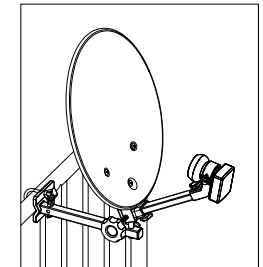

SATELLITE DISH 35CM ENGLISH

Table+Selftap screw

L Type Rod
Adjust+Fix plate
on Table

WALL

GLASS

POLE

Handrail
Vertical position

Handrail
Horizontal position

Plastic Box

24		Tool box cover	1
23		Screw kit	1
22		COMPASS	1
21		40mm LNBF Clamp	1
20		40mm LNBF Clamp Holder	1
19		Fix plate	1

18		Extention rod	1
17		Base	1
16		LNBF Arm	1
15		Reflector w/Bracket	1
10		1/4*2" drill self screw	1
9		L Type Rod Adjust	1
8		Plug	1
7		M6*35 Hex-head cap screw W/W	1
6		M8 Knob nut	1
5		M6*W38 U Bolt	1
4		M6 Wing nut	3
3		M6 knob bolt	3
2		M8 Knob nut	1
1		Ø4*16L self-drilling screw(eco-syn)	2
NO.	ITEM	DESCRIPTION	Q'TY

CZASZA CABLETECH 35CM POLSKI

24		Pudełko na śruby	1
23		Zestaw śrub	1
22		Kompas	1
21		40mm LNBF klamra	1
20		40mm LNBF klamra	1
19		Płytkę	1

18		Pręt	1
17		Podstawa	1
16		Ramię LNBF	1
15		Czasza	1
10		1/4"×2" Wkręty	1
9		Pręt L	1
8		Zaślepka	1
7		M6*35 Śruba	1
6		M8 Śruba	1
5		M6*W38 Uchwyt U	1
4		M6 Nakrętka	3
3		M6 Śruba	3
2		M8 Śruba	1
1		∅ 4*16L Wkręt	2
NR.	POZYCJA	OPIS	ILOŚĆ