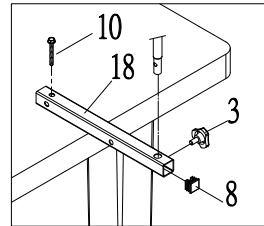

SATELLITE DISH 35CM ENGLISH

Table+Selftap screw

L Type Rod
Adjust+Fix plate
on Table

WALL

GLASS

POLE

Handrail
Vertical position

Handrail
Horizontal position

Plastic Box

24		Tool box cover	1
23		Screw kit	1
22		COMPASS	1
21		40mm LNBF Clamp	1
20		40mm LNBF Clamp Holder	1
19		Fix plate	1

18		Extention rod	1
17		Base	1
16		LNBF Arm	1
15		Reflector w/Bracket	1
10		1/4*2" drill self screw	1
9		L Type Rod Adjust	1
8		Plug	1
7		M6*35 Hex-head cap screw W/W	1
6		M8 Knob nut	1
5		M6*W38 U Bolt	1
4		M6 Wing nut	3
3		M6 knob bolt	3
2		M8 Knob nut	1
1		Ø4*16L self-drilling screw(eco-syn)	2
NO.	ITEM	DESCRIPTION	Q'TY

CZASZA CABLETECH 35CM POLSKI

24		Pudełko na śruby	1
23		Zestaw śrub	1
22		Kompas	1
21		40mm LNBF klamra	1
20		40mm LNBF klamra	1
19		Płytkę	1

18		Pręt	1
17		Podstawa	1
16		Ramię LNBF	1
15		Czasza	1
10		1/4"×2" Wkręty	1
9		Pręt L	1
8		Zaślepka	1
7		M6*35 Śruba	1
6		M8 Śruba	1
5		M6*W38 Uchwyt U	1
4		M6 Nakrętka	3
3		M6 Śruba	3
2		M8 Śruba	1
1		∅ 4*16L Wkręt	2
NR.	POZYCJA	OPIS	ILOŚĆ