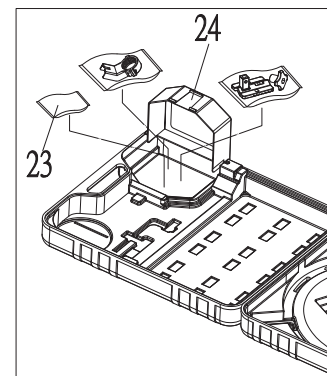

SATELLITE DISH 35CM ENGLISH

Table+Selftap screw

L Type Rod
Adjust+Fix plate
on Table

WALL

GLASS

POLE

Handrail
Vertical position

Handrail
Horizontal position

Plastic Box

24		Tool box cover	1
23		Screw kit	1
22		COMPASS	1
21		40mm LNBF Clamp	1
20		40mm LNBF Clamp Holder	1
19		Fix plate	1

18		Extention rod	1
17		Base	1
16		LNBF Arm	1
15		Reflector w/Bracket	1
10		1/4*2" drill self screw	1
9		L Type Rod Adjust	1
8		Plug	1
7		M6*35 Hex-head cap screw W/W	1
6		M8 Knob nut	1
5		M6*W38 U Bolt	1
4		M6 Wing nut	3
3		M6 knob bolt	3
2		M8 Knob nut	1
1		Ø4*16L self-drilling screw(eco-syn)	2
NO.	ITEM	DESCRIPTION	Q'TY

CZASZA CABLETECH 35CM POLSKI

24		Pudełko na śruby	1
23		Zestaw śrub	1
22		Kompas	1
21		40mm LNBF klamra	1
20		40mm LNBF klamra	1
19		Płytkę	1

18		Pręt	1
17		Podstawa	1
16		Ramię LNBF	1
15		Czasza	1
10		1/4"×2" Wkręty	1
9		Pręt L	1
8		Zaślepka	1
7		M6*35 Śruba	1
6		M8 Śruba	1
5		M6*W38 Uchwyt U	1
4		M6 Nakrętka	3
3		M6 Śruba	3
2		M8 Śruba	1
1		∅ 4*16L Wkręt	2
NR.	POZYCJA	OPIS	ILOŚĆ