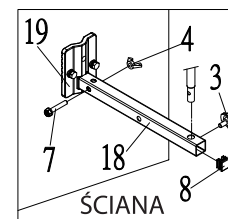

SATELLITE DISH 35CM ENGLISH

Table+Selftap screw

L Type Rod
Adjust+Fix plate
on Table

WALL

GLASS

POLE

Handrail
Vertical position

Handrail
Horizontal position

Plastic Box

24		Tool box cover	1
23		Screw kit	1
22		COMPASS	1
21		40mm LNBF Clamp	1
20		40mm LNBF Clamp Holder	1
19		Fix plate	1

18		Extention rod	1
17		Base	1
16		LNBF Arm	1
15		Reflector w/Bracket	1
10		1/4*2" drill self screw	1
9		L Type Rod Adjust	1
8		Plug	1
7		M6*35 Hex-head cap screw W/W	1
6		M8 Knob nut	1
5		M6*W38 U Bolt	1
4		M6 Wing nut	3
3		M6 knob bolt	3
2		M8 Knob nut	1
1		Ø4*16L self-drilling screw(eco-syn)	2
NO.	ITEM	DESCRIPTION	Q'TY

CZASZA CABLETECH 35CM POLSKI

24		Pudełko na śruby	1
23		Zestaw śrub	1
22		Kompas	1
21		40mm LNBF klamra	1
20		40mm LNBF klamra	1
19		Płytkę	1

18		Pręt	1
17		Podstawa	1
16		Ramię LNBF	1
15		Czasza	1
10		1/4"×2" Wkręty	1
9		Pręt L	1
8		Zaślepka	1
7		M6*35 Śruba	1
6		M8 Śruba	1
5		M6*W38 Uchwyt U	1
4		M6 Nakrętka	3
3		M6 Śruba	3
2		M8 Śruba	1
1		∅ 4*16L Wkręt	2
NR.	POZYCJA	OPIS	ILOŚĆ