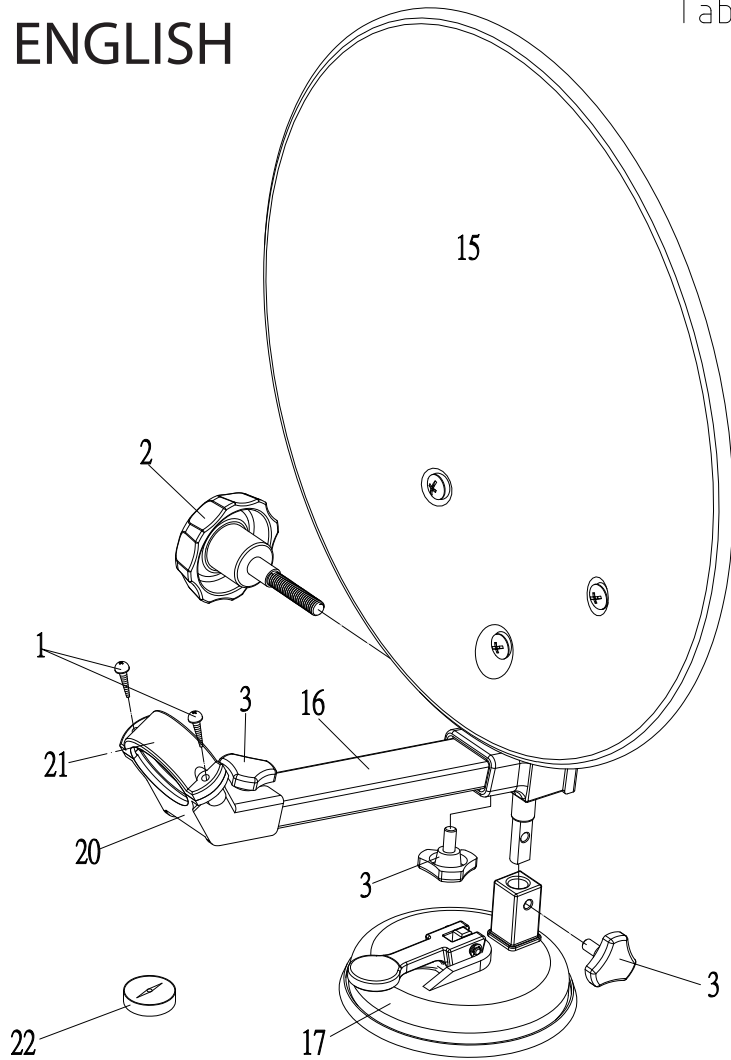

SATELLITE DISH 35CM ENGLISH

Table+Selftap screw

L Type Rod
Adjust+Fix plate
on Table

WALL

GLASS

POLE

Handrail
Vertical position

Handrail
Horizontal position

Plastic Box

24		Tool box cover	1
23		Screw kit	1
22		COMPASS	1
21		40mm LNBF Clamp	1
20		40mm LNBF Clamp Holder	1
19		Fix plate	1

18		Extention rod	1
17		Base	1
16		LNBF Arm	1
15		Reflector w/Bracket	1
10		1/4*2" drill self screw	1
9		L Type Rod Adjust	1
8		Plug	1
7		M6*35 Hex-head cap screw W/W	1
6		M8 Knob nut	1
5		M6*W38 U Bolt	1
4		M6 Wing nut	3
3		M6 knob bolt	3
2		M8 Knob nut	1
1		Ø4*16L self-drilling screw(eco-syn)	2
NO.	ITEM	DESCRIPTION	Q'TY

CZASZA CABLETECH 35CM POLSKI

24		Pudełko na śruby	1
23		Zestaw śrub	1
22		Kompas	1
21		40mm LNBF klamra	1
20		40mm LNBF klamra	1
19		Płytkę	1

18		Pręt	1
17		Podstawa	1
16		Ramię LNBF	1
15		Czasza	1
10		1/4"×2" Wkręty	1
9		Pręt L	1
8		Zaślepka	1
7		M6*35 Śruba	1
6		M8 Śruba	1
5		M6*W38 Uchwyt U	1
4		M6 Nakrętka	3
3		M6 Śruba	3
2		M8 Śruba	1
1		∅ 4*16L Wkręt	2
NR.	POZYCJA	OPIS	ILOŚĆ