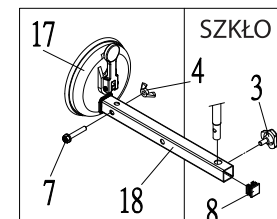

SATELLITE DISH 35CM ENGLISH

Table+Selftap screw

L Type Rod
Adjust+Fix plate
on Table

WALL

GLASS

POLE

Handrail
Vertical position

Handrail
Horizontal position

Plastic Box

24		Tool box cover	1
23		Screw kit	1
22		COMPASS	1
21		40mm LNBF Clamp	1
20		40mm LNBF Clamp Holder	1
19		Fix plate	1

18		Extention rod	1
17		Base	1
16		LNBF Arm	1
15		Reflector w/Bracket	1
10		1/4*2" drill self screw	1
9		L Type Rod Adjust	1
8		Plug	1
7		M6*35 Hex-head cap screw W/W	1
6		M8 Knob nut	1
5		M6*W38 U Bolt	1
4		M6 Wing nut	3
3		M6 knob bolt	3
2		M8 Knob nut	1
1		Ø4*16L self-drilling screw(eco-syn)	2
NO.	ITEM	DESCRIPTION	Q'TY

CZASZA CABLETECH 35CM POLSKI

24		Pudełko na śruby	1
23		Zestaw śrub	1
22		Kompas	1
21		40mm LNBF klamra	1
20		40mm LNBF klamra	1
19		Płytkę	1

18		Pręt	1
17		Podstawa	1
16		Ramię LNBF	1
15		Czasza	1
10		1/4"×2" Wkręty	1
9		Pręt L	1
8		Zaślepka	1
7		M6*35 Śruba	1
6		M8 Śruba	1
5		M6*W38 Uchwyt U	1
4		M6 Nakrętka	3
3		M6 Śruba	3
2		M8 Śruba	1
1		∅ 4*16L Wkręt	2
NR.	POZYCJA	OPIS	ILOŚĆ