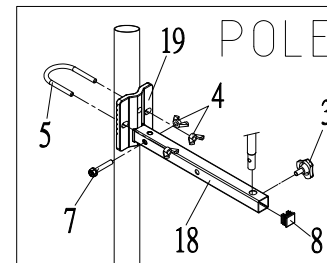

SATELLITE DISH 35CM ENGLISH

Table+Selftap screw

L Type Rod
Adjust+Fix plate
on Table

WALL

GLASS

POLE

Handrail
Vertical position

Handrail
Horizontal position

Plastic Box

24		Tool box cover	1
23		Screw kit	1
22		COMPASS	1
21		40mm LNBF Clamp	1
20		40mm LNBF Clamp Holder	1
19		Fix plate	1

18		Extention rod	1
17		Base	1
16		LNBF Arm	1
15		Reflector w/Bracket	1
10		1/4*2" drill self screw	1
9		L Type Rod Adjust	1
8		Plug	1
7		M6*35 Hex-head cap screw W/W	1
6		M8 Knob nut	1
5		M6*W38 U Bolt	1
4		M6 Wing nut	3
3		M6 knob bolt	3
2		M8 Knob nut	1
1		Ø4*16L self-drilling screw(eco-syn)	2
NO.	ITEM	DESCRIPTION	Q'TY

CZASZA CABLETECH 35CM POLSKI

24		Pudełko na śruby	1
23		Zestaw śrub	1
22		Kompas	1
21		40mm LNBF klamra	1
20		40mm LNBF klamra	1
19		Płytkę	1

18		Pręt	1
17		Podstawa	1
16		Ramię LNBF	1
15		Czasza	1
10		1/4"×2" Wkręty	1
9		Pręt L	1
8		Zaślepka	1
7		M6*35 Śruba	1
6		M8 Śruba	1
5		M6*W38 Uchwyt U	1
4		M6 Nakrętka	3
3		M6 Śruba	3
2		M8 Śruba	1
1		∅ 4*16L Wkręt	2
NR.	POZYCJA	OPIS	ILOŚĆ