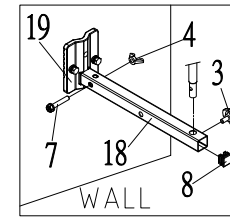

SATELLITE DISH 35CM ENGLISH

Table+Selftap screw

L Type Rod
Adjust+Fix plate
on Table

WALL

GLASS

POLE

Handrail
Vertical position

Handrail
Horizontal position

Plastic Box

24		Tool box cover	1
23		Screw kit	1
22		COMPASS	1
21		40mm LNBF Clamp	1
20		40mm LNBF Clamp Holder	1
19		Fix plate	1

18		Extention rod	1
17		Base	1
16		LNBF Arm	1
15		Reflector w/Bracket	1
10		1/4*2" drill self screw	1
9		L Type Rod Adjust	1
8		Plug	1
7		M6*35 Hex-head cap screw W/W	1
6		M8 Knob nut	1
5		M6*W38 U Bolt	1
4		M6 Wing nut	3
3		M6 knob bolt	3
2		M8 Knob nut	1
1		Ø4*16L self-drilling screw(eco-syn)	2
NO.	ITEM	DESCRIPTION	Q'TY

CZASZA CABLETECH 35CM POLSKI

24		Pudełko na śruby	1
23		Zestaw śrub	1
22		Kompas	1
21		40mm LNBF klamra	1
20		40mm LNBF klamra	1
19		Płytkę	1

18		Pręt	1
17		Podstawa	1
16		Ramię LNBF	1
15		Czasza	1
10		1/4"×2" Wkręty	1
9		Pręt L	1
8		Zaślepka	1
7		M6*35 Śruba	1
6		M8 Śruba	1
5		M6*W38 Uchwyt U	1
4		M6 Nakrętka	3
3		M6 Śruba	3
2		M8 Śruba	1
1		∅ 4*16L Wkręt	2
NR.	POZYCJA	OPIS	ILOŚĆ