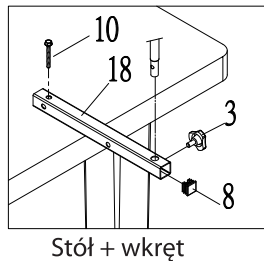

SATELLITE DISH 35CM ENGLISH

Table+Selftap screw

L Type Rod
Adjust+Fix plate
on Table

WALL

GLASS

POLE

Handrail
Vertical position

Handrail
Horizontal position

Plastic Box

24		Tool box cover	1
23		Screw kit	1
22		COMPASS	1
21		40mm LNBF Clamp	1
20		40mm LNBF Clamp Holder	1
19		Fix plate	1

18		Extention rod	1
17		Base	1
16		LNBF Arm	1
15		Reflector w/Bracket	1
10		1/4*2" drill self screw	1
9		L Type Rod Adjust	1
8		Plug	1
7		M6*35 Hex-head cap screw W/W	1
6		M8 Knob nut	1
5		M6*W38 U Bolt	1
4		M6 Wing nut	3
3		M6 knob bolt	3
2		M8 Knob nut	1
1		Ø4*16L self-drilling screw(eco-syn)	2
NO.	ITEM	DESCRIPTION	Q'TY

CZASZA CABLETECH 35CM POLSKI

24		Pudełko na śruby	1
23		Zestaw śrub	1
22		Kompas	1
21		40mm LNBF klamra	1
20		40mm LNBF klamra	1
19		Płytkę	1

18		Pręt	1
17		Podstawa	1
16		Ramię LNBF	1
15		Czasza	1
10		1/4"×2" Wkręty	1
9		Pręt L	1
8		Zaślepka	1
7		M6*35 Śruba	1
6		M8 Śruba	1
5		M6*W38 Uchwyt U	1
4		M6 Nakrętka	3
3		M6 Śruba	3
2		M8 Śruba	1
1		∅ 4*16L Wkręt	2
NR.	POZYCJA	OPIS	ILOŚĆ