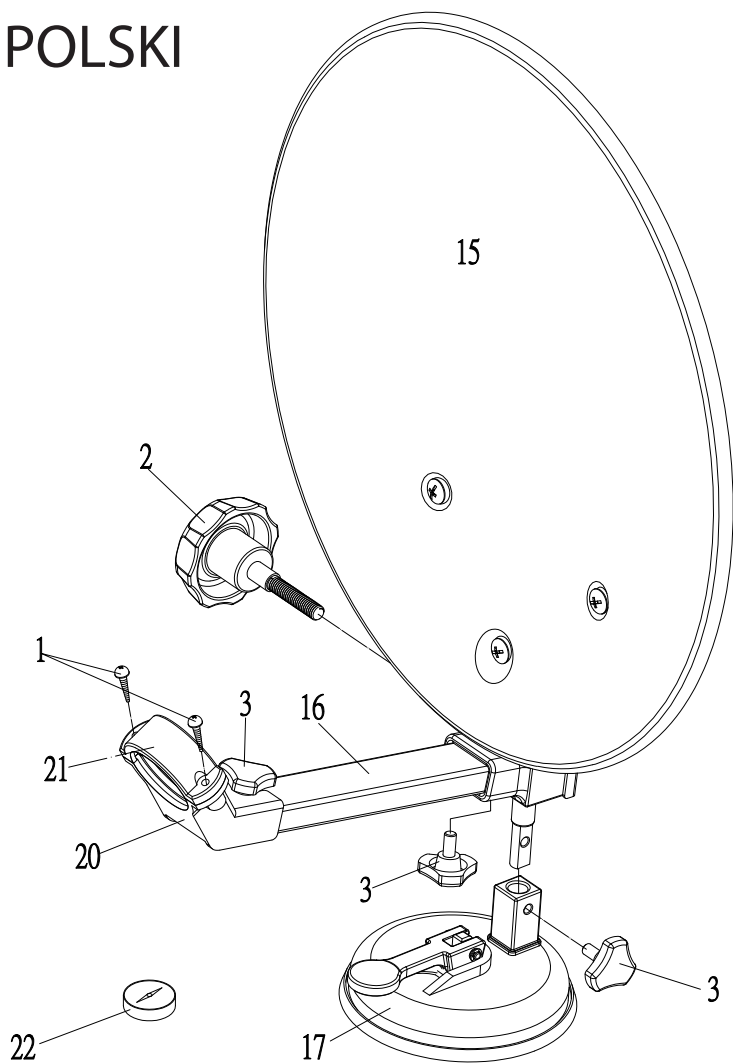

SATELLITE DISH 35CM ENGLISH

Table+Selftap screw

L Type Rod
Adjust+Fix plate
on Table

WALL

GLASS

POLE

Handrail
Vertical position

Handrail
Horizontal position

Plastic Box

24		Tool box cover	1
23		Screw kit	1
22		COMPASS	1
21		40mm LNBF Clamp	1
20		40mm LNBF Clamp Holder	1
19		Fix plate	1

18		Extention rod	1
17		Base	1
16		LNBF Arm	1
15		Reflector w/Bracket	1
10		1/4*2" drill self screw	1
9		L Type Rod Adjust	1
8		Plug	1
7		M6*35 Hex-head cap screw W/W	1
6		M8 Knob nut	1
5		M6*W38 U Bolt	1
4		M6 Wing nut	3
3		M6 knob bolt	3
2		M8 Knob nut	1
1		Ø4*16L self-drilling screw(eco-syn)	2
NO.	ITEM	DESCRIPTION	Q'TY

CZASZA CABLETECH 35CM POLSKI

24		Pudełko na śruby	1
23		Zestaw śrub	1
22		Kompas	1
21		40mm LNBF klamra	1
20		40mm LNBF klamra	1
19		Płytkę	1

18		Pręt	1
17		Podstawa	1
16		Ramię LNBF	1
15		Czasza	1
10		1/4"×2" Wkręty	1
9		Pręt L	1
8		Zaślepka	1
7		M6*35 Śruba	1
6		M8 Śruba	1
5		M6*W38 Uchwyt U	1
4		M6 Nakrętka	3
3		M6 Śruba	3
2		M8 Śruba	1
1		∅ 4*16L Wkręt	2
NR.	POZYCJA	OPIS	ILOŚĆ