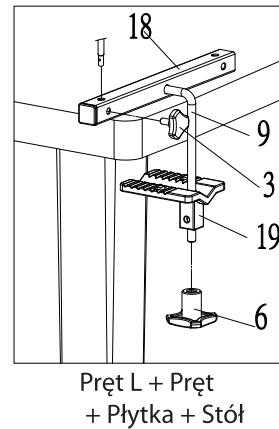

SATELLITE DISH 35CM ENGLISH

Table+Selftap screw

L Type Rod
Adjust+Fix plate
on Table

WALL

GLASS

POLE

Handrail
Vertical position

Handrail
Horizontal position

Plastic Box

24		Tool box cover	1
23		Screw kit	1
22		COMPASS	1
21		40mm LNBF Clamp	1
20		40mm LNBF Clamp Holder	1
19		Fix plate	1

18		Extention rod	1
17		Base	1
16		LNBF Arm	1
15		Reflector w/Bracket	1
10		1/4*2" drill self screw	1
9		L Type Rod Adjust	1
8		Plug	1
7		M6*35 Hex-head cap screw W/W	1
6		M8 Knob nut	1
5		M6*W38 U Bolt	1
4		M6 Wing nut	3
3		M6 knob bolt	3
2		M8 Knob nut	1
1		Ø4*16L self-drilling screw(eco-syn)	2
NO.	ITEM	DESCRIPTION	Q'TY

CZASZA CABLETECH 35CM POLSKI

24		Pudełko na śruby	1
23		Zestaw śrub	1
22		Kompas	1
21		40mm LNBF klamra	1
20		40mm LNBF klamra	1
19		Płytkę	1

18		Pręt	1
17		Podstawa	1
16		Ramię LNBF	1
15		Czasza	1
10		1/4"×2" Wkręty	1
9		Pręt L	1
8		Zaślepka	1
7		M6*35 Śruba	1
6		M8 Śruba	1
5		M6*W38 Uchwyt U	1
4		M6 Nakrętka	3
3		M6 Śruba	3
2		M8 Śruba	1
1		∅ 4*16L Wkręt	2
NR.	POZYCJA	OPIS	ILOŚĆ