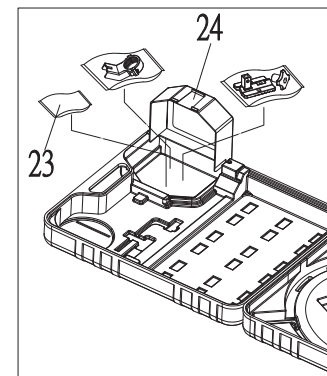

SATELLITE DISH 35CM ENGLISH

Table+Selftap screw

L Type Rod
Adjust+Fix plate
on Table

WALL

GLASS

POLE

Handrail
Vertical position

Handrail
Horizontal position

Plastic Box

24		Tool box cover	1
23		Screw kit	1
22		COMPASS	1
21		40mm LNBF Clamp	1
20		40mm LNBF Clamp Holder	1
19		Fix plate	1

18		Extention rod	1
17		Base	1
16		LNBF Arm	1
15		Reflector w/Bracket	1
10		1/4*2" drill self screw	1
9		L Type Rod Adjust	1
8		Plug	1
7		M6*35 Hex-head cap screw W/W	1
6		M8 Knob nut	1
5		M6*W38 U Bolt	1
4		M6 Wing nut	3
3		M6 knob bolt	3
2		M8 Knob nut	1
1		Ø4*16L self-drilling screw(eco-syn)	2
NO.	ITEM	DESCRIPTION	Q'TY

CZASZA CABLETECH 35CM POLSKI

24		Pudełko na śruby	1
23		Zestaw śrub	1
22		Kompas	1
21		40mm LNBF klamra	1
20		40mm LNBF klamra	1
19		Płytkę	1

18		Pręt	1
17		Podstawa	1
16		Ramię LNBF	1
15		Czasza	1
10		1/4"×2" Wkręty	1
9		Pręt L	1
8		Zaślepka	1
7		M6*35 Śruba	1
6		M8 Śruba	1
5		M6*W38 Uchwyt U	1
4		M6 Nakrętka	3
3		M6 Śruba	3
2		M8 Śruba	1
1		∅ 4*16L Wkręt	2
NR.	POZYCJA	OPIS	ILOŚĆ