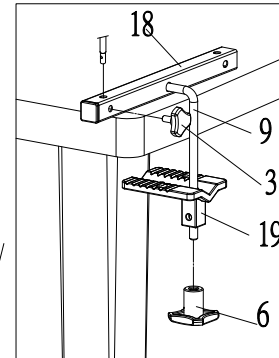

SATELLITE DISH 35CM ENGLISH

Table+Selftap screw

L Type Rod
Adjust+Fix plate
on Table

WALL

GLASS

POLE

Handrail
Vertical position

Handrail
Horizontal position

Plastic Box

24		Tool box cover	1
23		Screw kit	1
22		COMPASS	1
21		40mm LNBF Clamp	1
20		40mm LNBF Clamp Holder	1
19		Fix plate	1

18		Extention rod	1
17		Base	1
16		LNBF Arm	1
15		Reflector w/Bracket	1
10		1/4*2" drill self screw	1
9		L Type Rod Adjust	1
8		Plug	1
7		M6*35 Hex-head cap screw W/W	1
6		M8 Knob nut	1
5		M6*W38 U Bolt	1
4		M6 Wing nut	3
3		M6 knob bolt	3
2		M8 Knob nut	1
1		Ø4*16L self-drilling screw(eco-syn)	2
NO.	ITEM	DESCRIPTION	Q'TY

CZASZA CABLETECH 35CM POLSKI

24		Pudełko na śruby	1
23		Zestaw śrub	1
22		Kompas	1
21		40mm LNBF klamra	1
20		40mm LNBF klamra	1
19		Płytkę	1

18		Pręt	1
17		Podstawa	1
16		Ramię LNBF	1
15		Czasza	1
10		1/4"×2" Wkręty	1
9		Pręt L	1
8		Zaślepka	1
7		M6*35 Śruba	1
6		M8 Śruba	1
5		M6*W38 Uchwyt U	1
4		M6 Nakrętka	3
3		M6 Śruba	3
2		M8 Śruba	1
1		∅ 4*16L Wkręt	2
NR.	POZYCJA	OPIS	ILOŚĆ