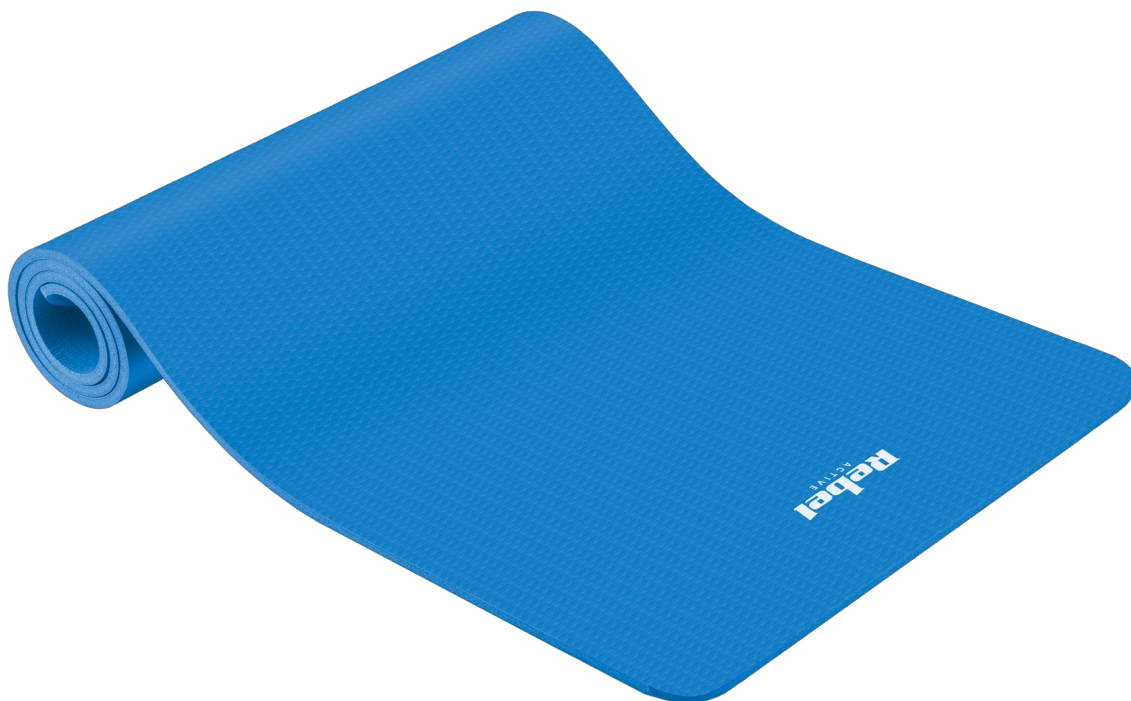

**Mata gimnastyczna do ćwiczeń joga, pilates, fitness, 183x61cm, grubość 6mm, materiał TPE, niebieska, REBEL ACTIVE**

---

**Marka:**

Rebel

**Kod produktu:**

RBA-3152-BL

**Kod EAN:**

5901890099783

## Mata do ćwiczeń, jogi i fitness 6 mm Rebel Active

Wielofunkcyjna i stylowa mata do ćwiczeń Rebel Active jest stworzona z myślą o Twoim komforcie i wydajności podczas treningu. Jej optymalne wymiary sprawiają, że zapewnia ona wystarczającą przestrzeń do wykonywania różnorodnych ćwiczeń w domu, jak też podczas aerobiku czy treningu jogi.

## Dla Twojego komfortu

Mata RBA-3152 posiada grubość 6 mm, co zapewnia odpowiednią amortyzację podczas ćwiczeń, a tym samym ochronę stawów i kręgosłupa. Grubość ta sprawia, że mata jest wygodna zarówno na twardych, jak i miękkich powierzchniach, dzięki czemu Twoje treningi staną się jeszcze bardziej efektywne i komfortowe.

## Antypoślizgowa mata do ćwiczeń

Interesuje Cię mata do jogi lub innych ćwiczeń? Wykonana z wysokiej jakości materiału TPE karimata do ćwiczeń Rebel Active jest przyjazna dla środowiska, nietoksyczna i łatwa do utrzymania w czystości. Dzięki swojej trwałości i odporności na ścieranie, posłuży Ci przez wiele lat.